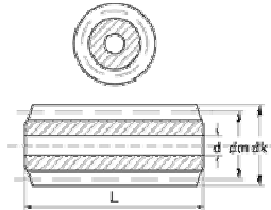

Bijlage H : Tandwielen Overzicht

Tandheugel

Stelring

Tandwiel met Naaf (recht)

Tandwiel zonder Naaf (recht)

Tandwiel met Naaf (20 of 45 gr.)

Dubbel Tandwiel

Wormwiel

Worm

Konisch
Tandwiel

Getande
Snaarwiel

Getande
Snaar

Kogellagers
U en UF